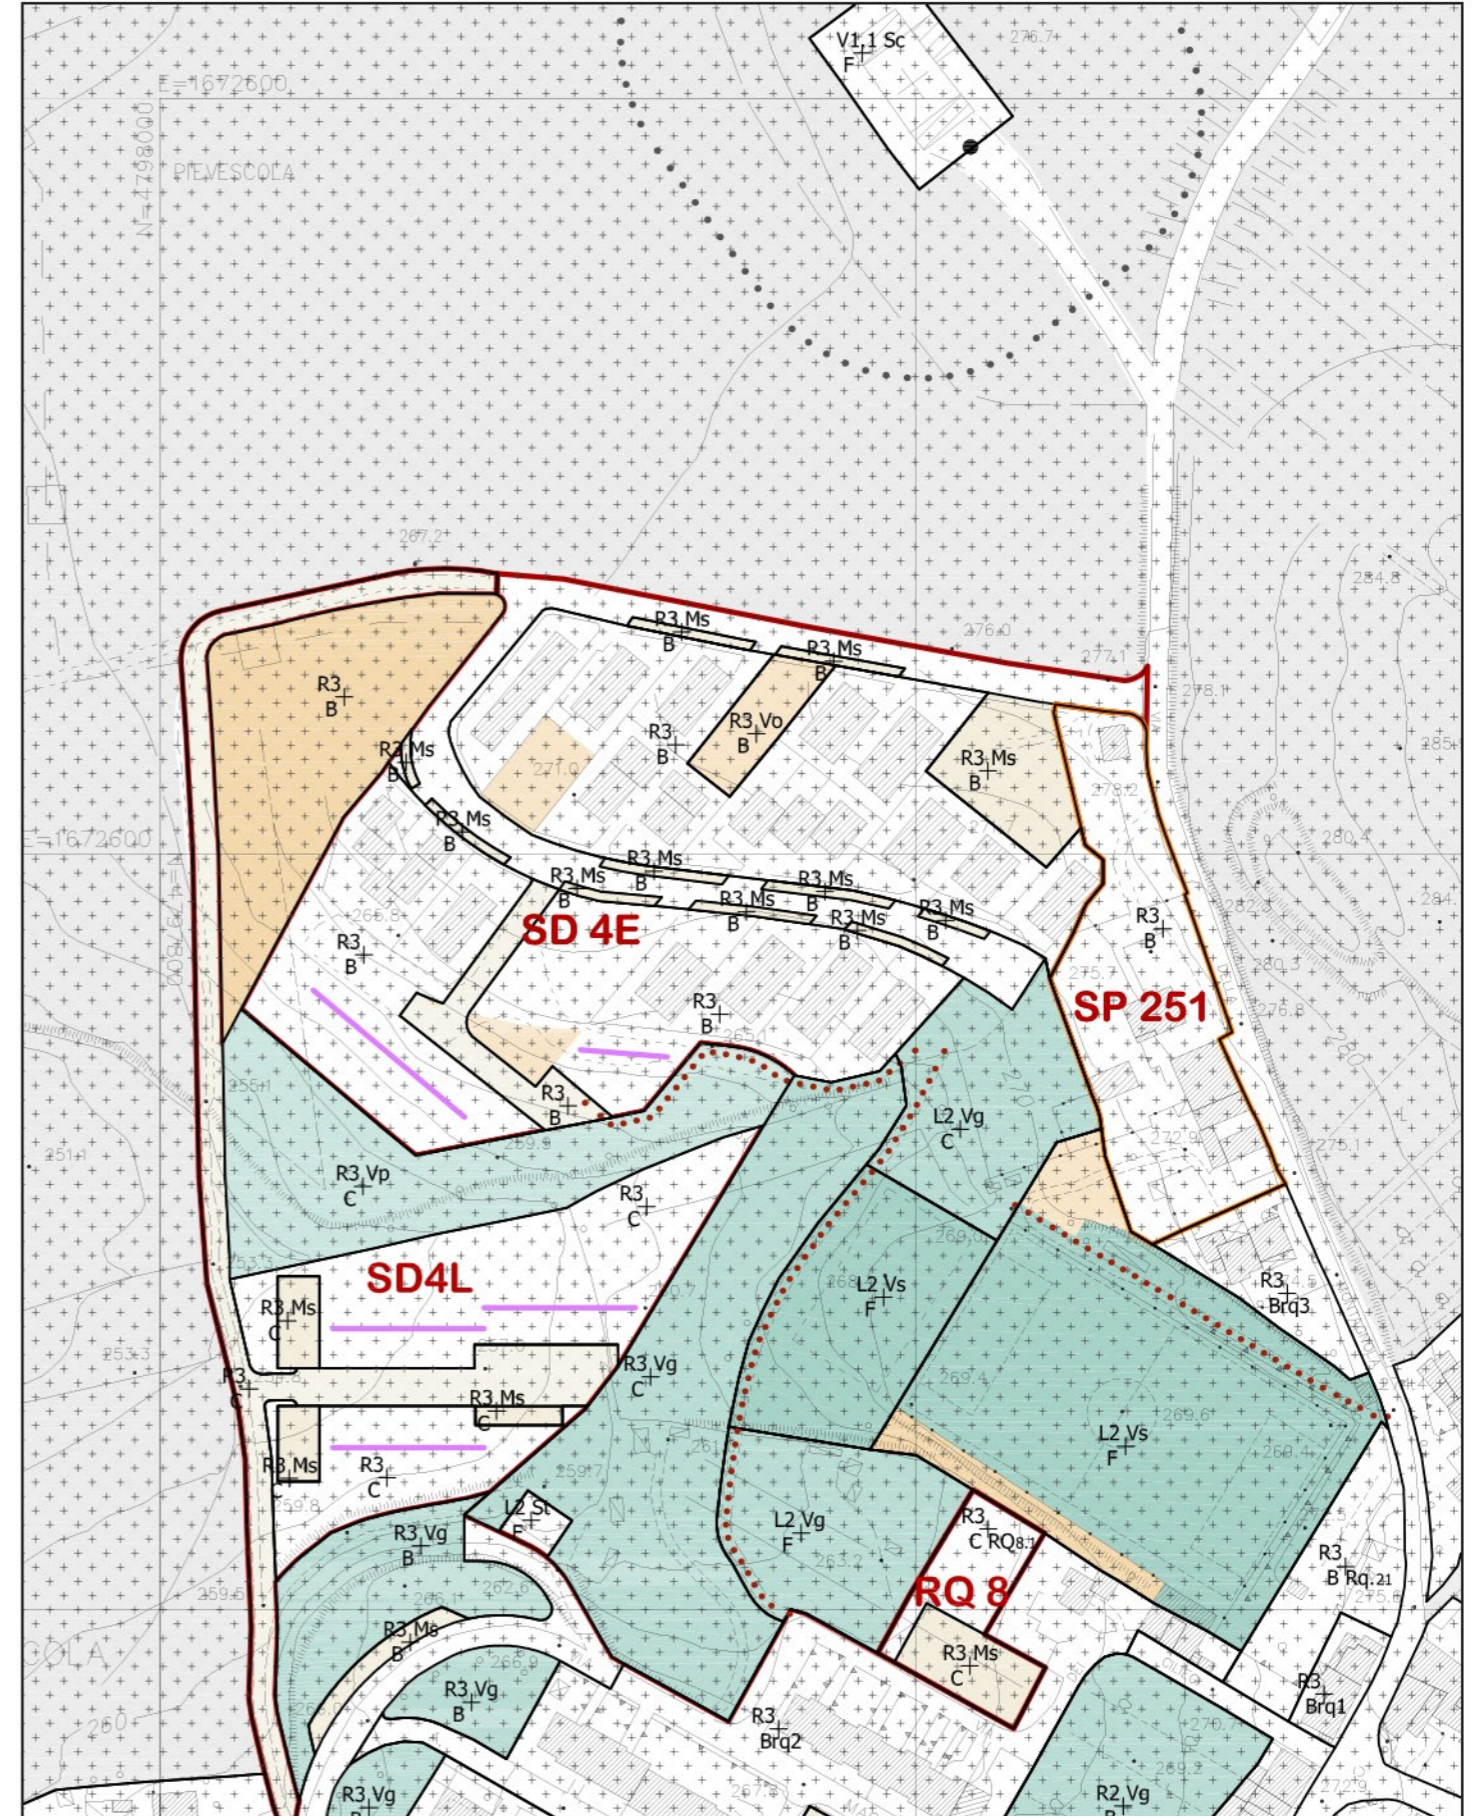

COMUNE DI CASOLE D'ELSA
REGOLAMENTO URBANISTICO
VARIANTE MARGINE NORD DI PIEVESCOLA

SINDACO

Piero Pii

ASSESSORE ALL'URBANISTICA

Andrea Pieragnoli

RESPONSABILE DEL PROCEDIMENTO

Responsabile Servizio Urbanistica Edilizia Privata

Dott. Emanuele Capotorti

REGOLAMENTO URBANISTICO VIGENTE

REGOLAMENTO URBANISTICO - VARIANTE MARGINE NORD DI PIEVESCOLA