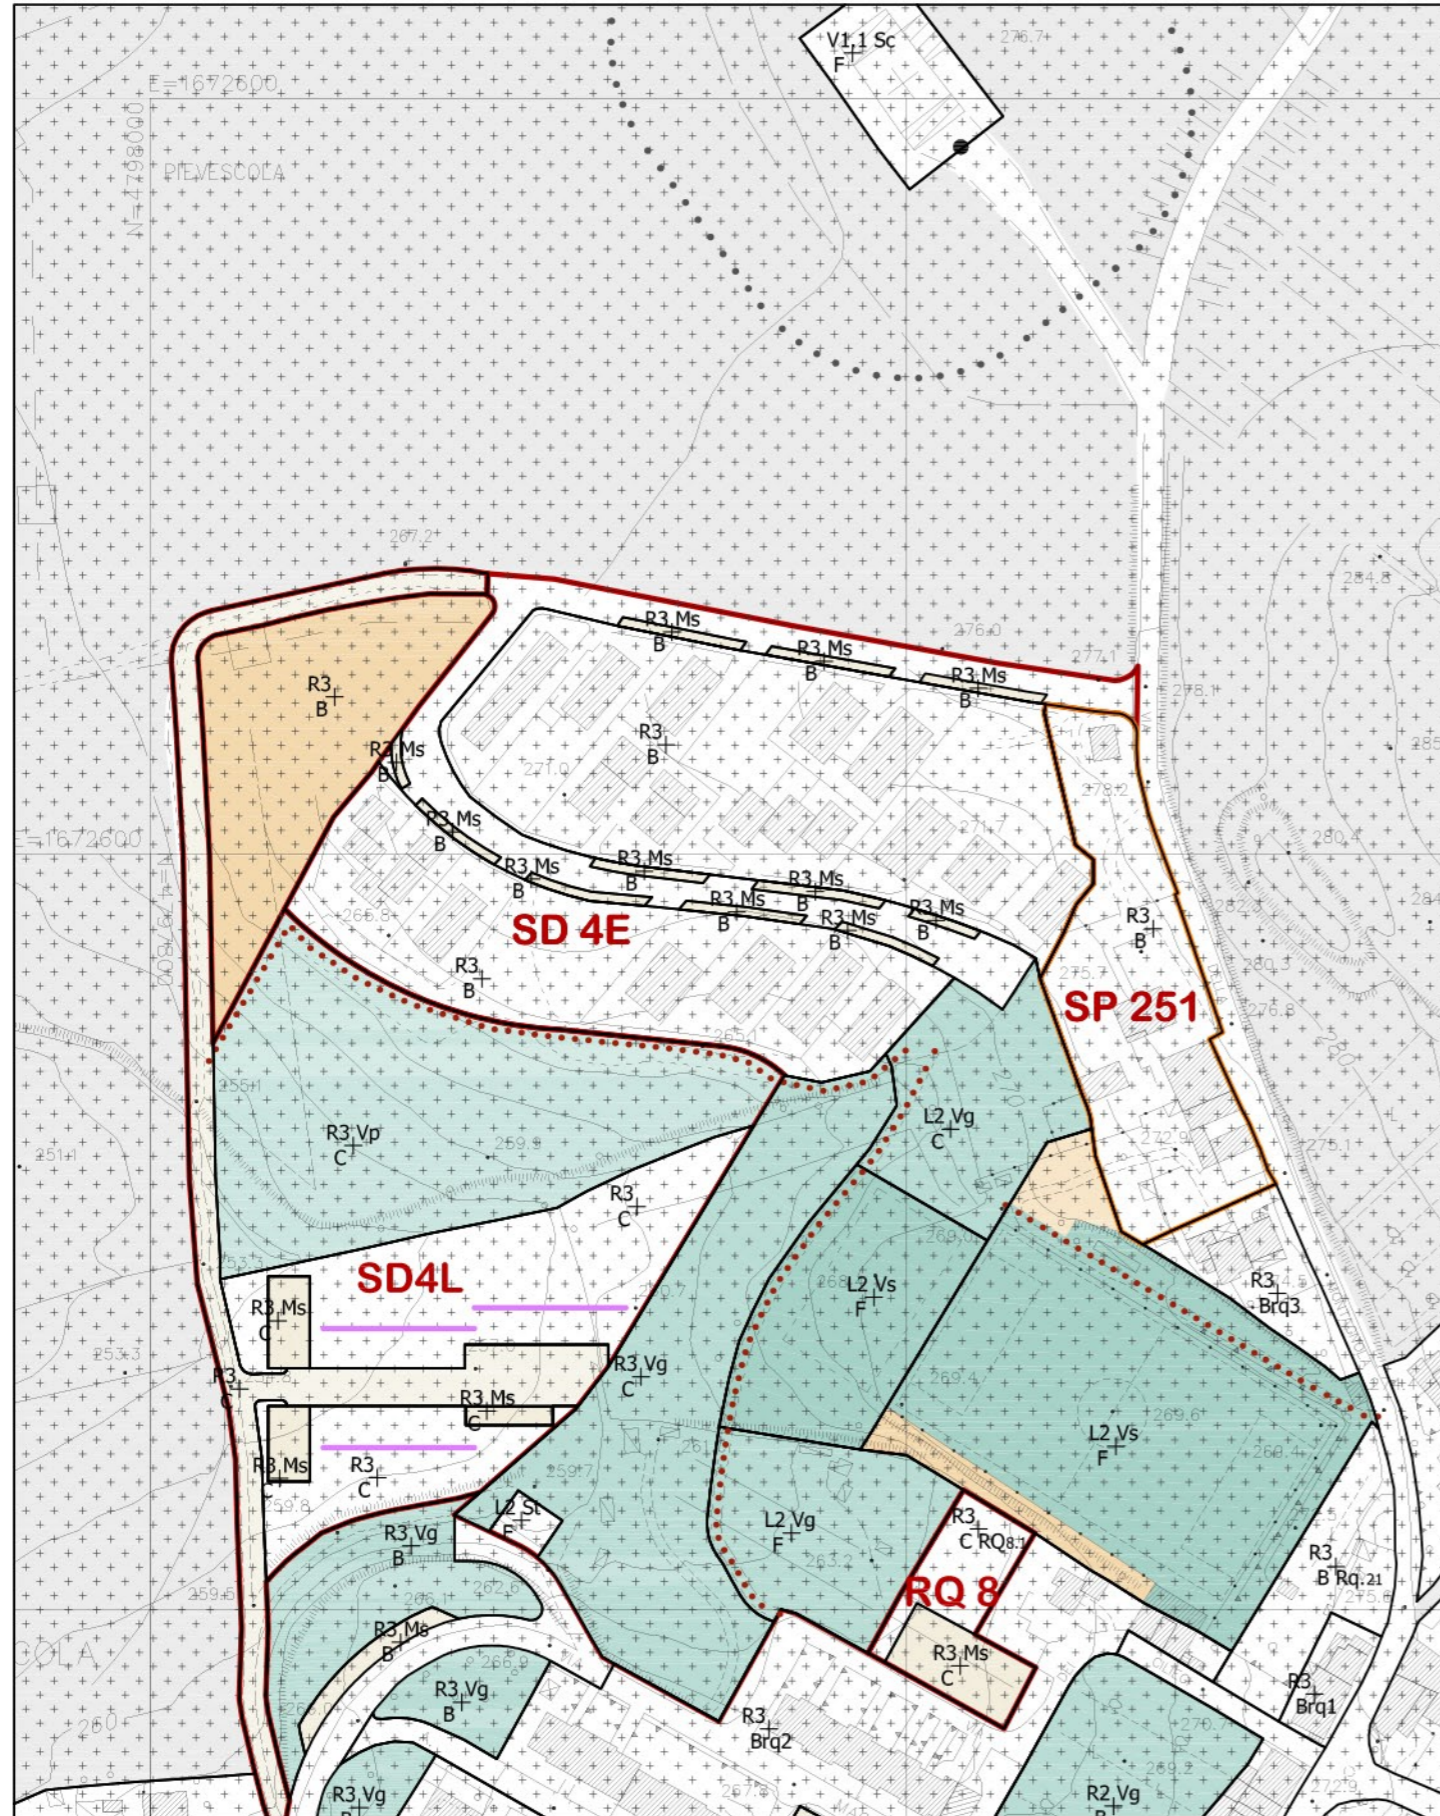

COMUNE DI CASOLE D'ELSA
REGOLAMENTO URBANISTICO
VARIANTE MARGINE NORD DI PIEVESCOLA

SINDACO

Piero Pii

ASSESSORE ALL'URBANISTICA

Andrea Pieragnoli

RESPONSABILE DEL PROCEDIMENTO

Responsabile Servizio Urbanistica Edilizia Privata

Dott. Emanuele Capotorti

REGOLAMENTO URBANISTICO VIGENTE

REGOLAMENTO URBANISTICO - VARIANTE MARGINE NORD DI PIEVESCOLA